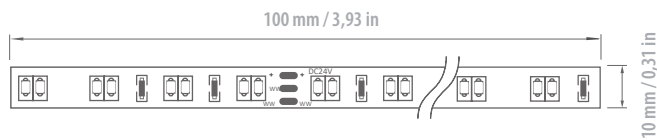

Watt/Meter	24	Voltage	24VDC
Led/Meter	120	SMD LED	2835
Lumen/Meter @Max	2640	IP	20
CCT Adjustable	2000K 4500K	Cut	100 mm
CRI	> 80	Width	10 mm
Life time	> 30.000 h	Ambient temp.	-20°C / +45°C

## Dimensions

Dimension diagram (unit:mm)