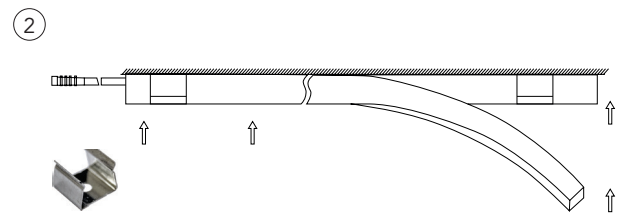

MOUNTING BRACKET